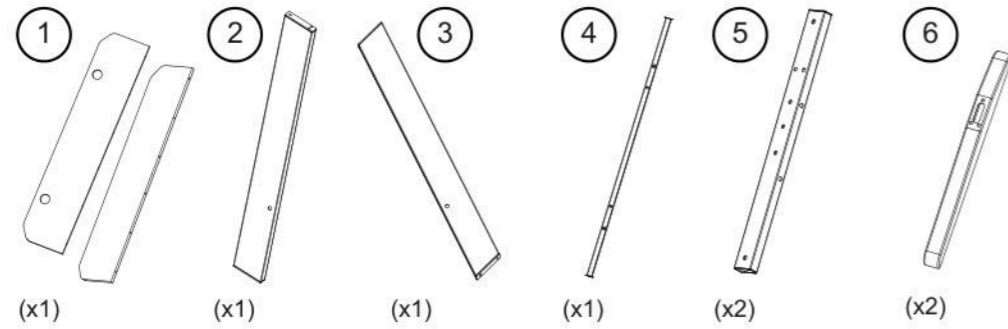

MAX 80 kg
(MAX 176.4 lbs)

(x1) Blat
Tabletop
Tischplatte
Столешница
Blat de masă
Stalviršis
Stolní deska
Stolová doska
Плот на маса
Asztallap
Plateau de table
Top del tavolo
Tablero

(x1) Lewa noga
Left leg
Linkes Bein
Левая ножка
Picior stâng
Stalviršis
Stolní deska
Stolová doska
Плот на маса
Asztallap
Plateau de table
Top del tavolo
Tablero