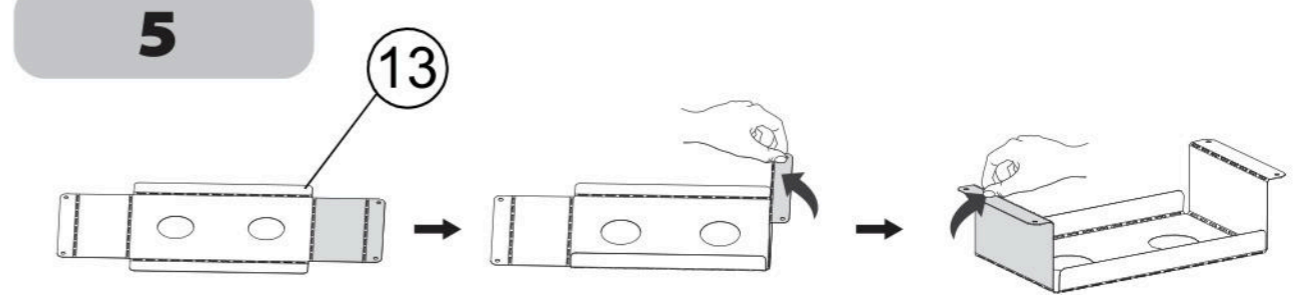

(x1) Blat
Tabletop
Tischplatte
Столешница
Blat de masă
Stalviršis
Stolní deska
Stolová doska
Плот на маса
Asztallap
Plateau de table
Top del tavolo
Tablero

(x1) Lewa noga
Left leg
Linkes Bein
Левая ножка
Picior stâng
Stalviršis
Stolní deska
Stolová doska
Плот на маса
Asztallap
Plateau de table
Top del tavolo
Tablero

(x1) Prawa noga
Right leg
Rechter Bein
Правая ножка
Stând drept
Dešinioji koja
Pravá noha
Pravá noha
Правá noha
Десен крак
Jobb láb
Pied droit
Gamba sinistra
Pata derecha

(x1) Rozpórka
Crossbar
Strebe
Перекладина
Strut
Štrypas
Vzpěra
Podpera
Стьлб
Támasz
Entretoise
Puntone
Puntal

(x2) Górny wspornik
Upper support
Obere Stütze
Верхняя опора
Support superior
Viršutinė atrama
Horní podpěra
Horná podpera
Горна опора
Felső konzol
Support supérieur
Supporto superiore
Soporte superior

(x2) Podstawa
Footing
Fußteil
Подножка
Baza
Pagrindas
Podstavec
Podstavec
Osнова
Alap
Base
Base
Base