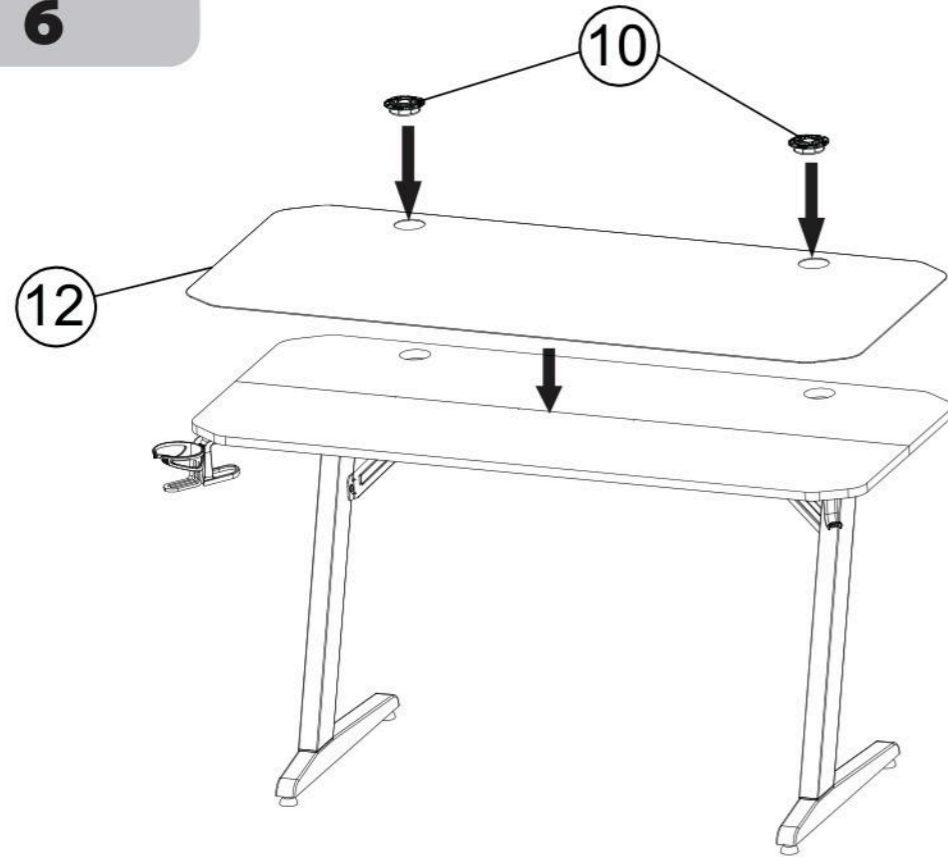

SENSE7

6

12

10

15