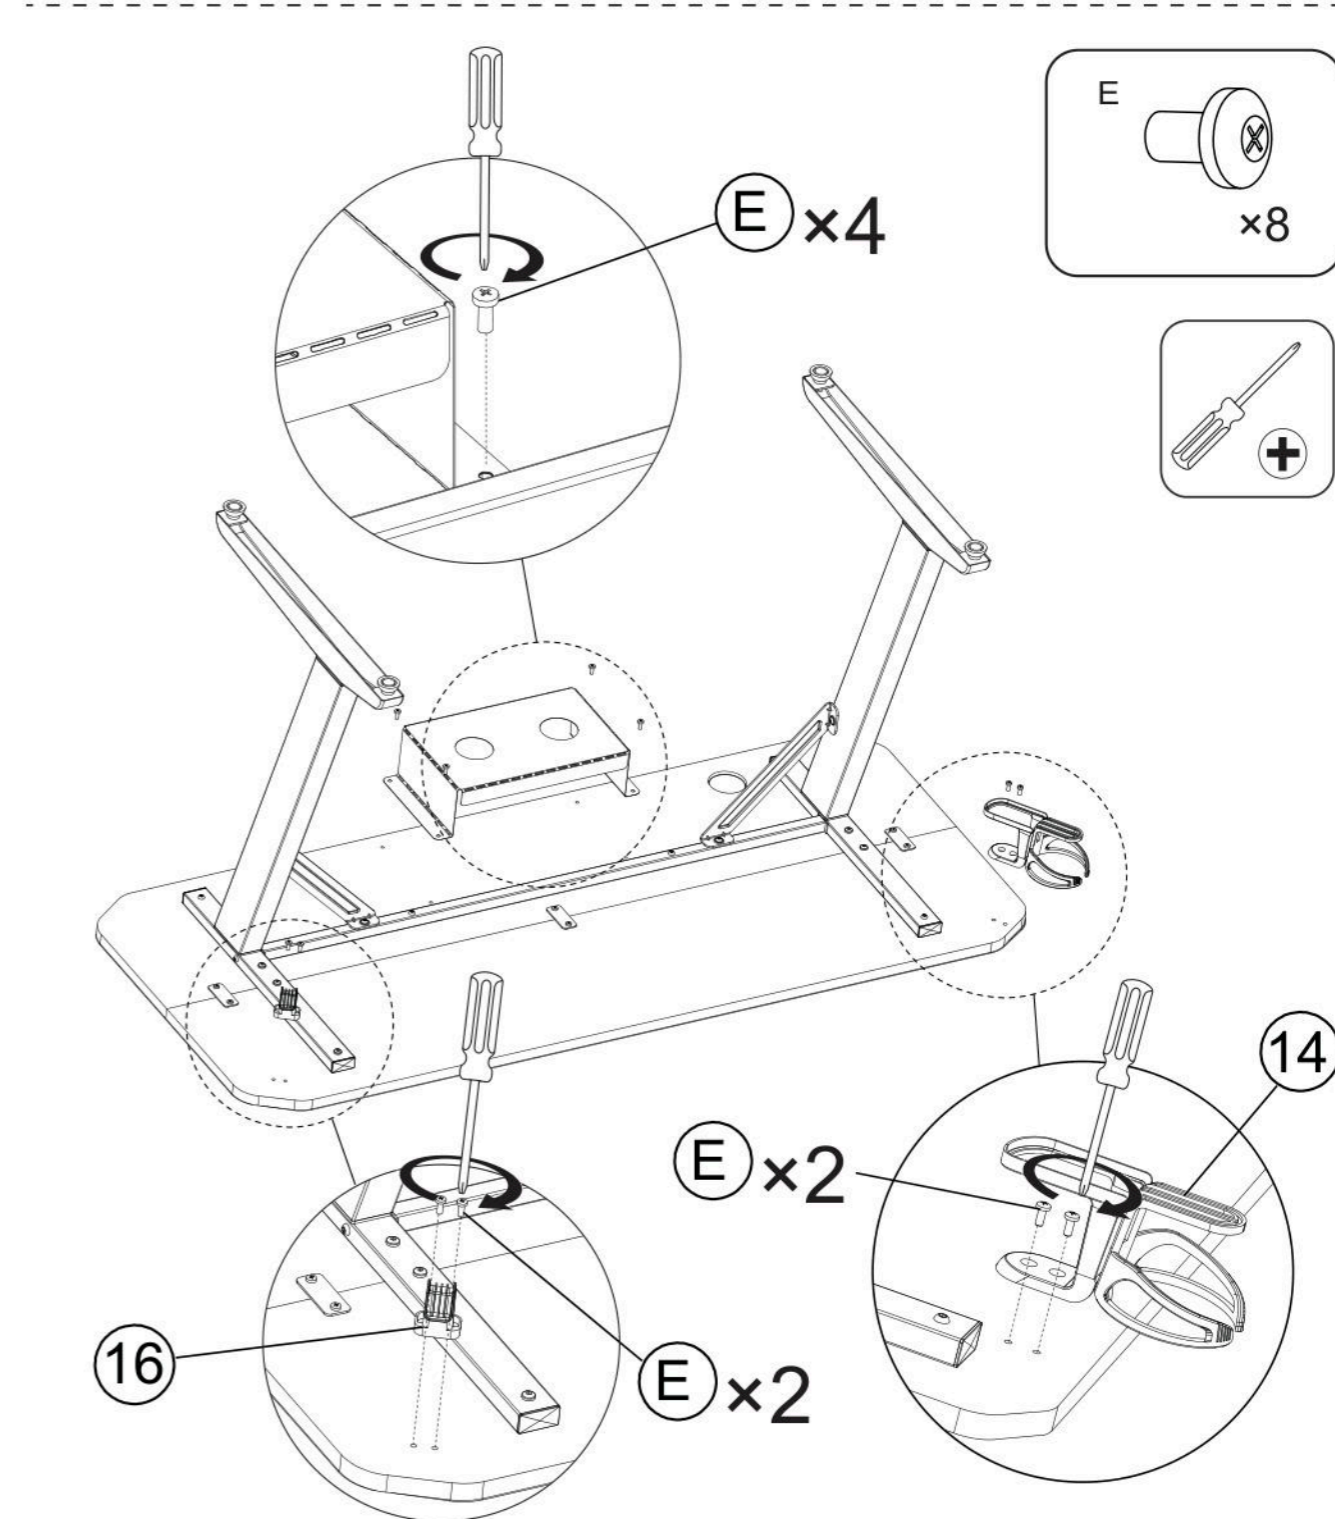

(x1) Blat
Tabletop
Tischplatte
Столешница
Blat de masă
Stalviršis
Stolní deska
Stolová doska
Плот на маса
Asztallap
Plateau de table
Top del tavolo
Tablero

(x1) Lewa noga
Left leg
Linkes Bein
Левая ножка
Picior stâng
Stalviršis
Stolní deska
Stolová doska
Плот на маса
Asztallap
Plateau de table
Top del tavolo
Tablero

(x1) Prawa noga
Right leg
Rechter Bein
Правая ножка
Stând drept
Dešinioji koja
Pravá noha
Pravá noha
Правá noha
Десен крак
Jobb láb
Pied droit
Gamba sinistra
Pata derecha

(x1) Rozpórka
Crossbar
Strebe
Перекладина
Strut
Štrypas
Vzpěra
Podpera
Стьлб
Támasz
Entretoise
Puntone
Puntal

(x2) Górny wspornik
Upper support
Obere Stütze
Верхняя опора
Support superior
Viršutinė atrama
Horní podpěra
Horná podpera
Горна опора
Felső konzol
Support supérieur
Supporto superiore
Soporte superior

(x2) Podstawa
Footing
Fußteil
Подножка
Baza
Pagrindas
Podstavec
Podstavec
Osнова
Alap
Base
Base
Base