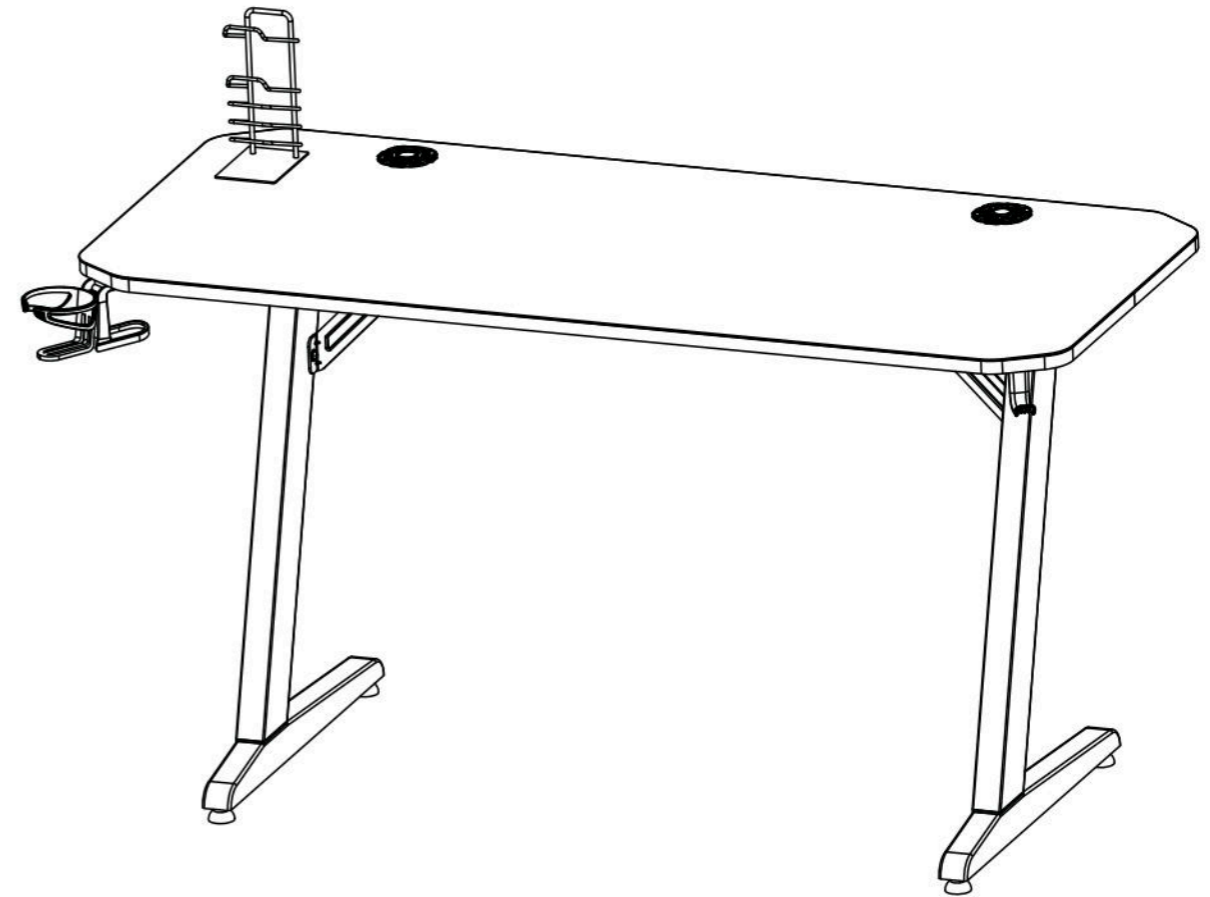

BIURKO GAMINGOWE
GAMING DESK
GAMING-SCHREIBTISCH
ИГРОВОЙ КОМПЬЮТЕРНЫЙ СТОЛ
BIROU GAMING
ŽAIDIMŲ STALAS
HERNÍ PULT
HERNÝ PULT
ГЕЙМИНГ БЮРО
BUREAU DES JEUX
SCRIVANIA DA GIOCO
ESCRITORIO DE JUEGOS

SENSE7

MAX 80 kg
(MAX 176.4 lbs)