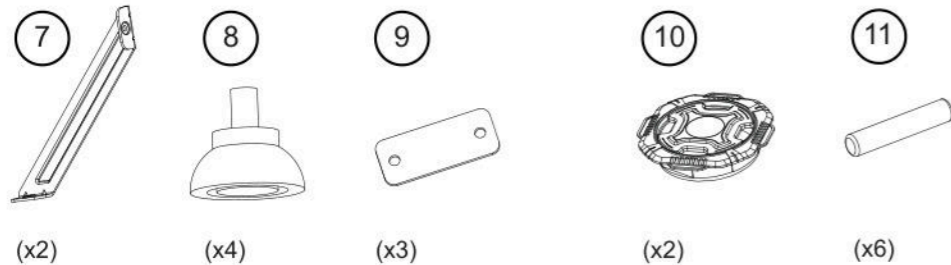

(x2) Wspornik
Bracing
Halterung
Опора
Suport
Laikiklis
Podpěra
Podpera
Скоба
Konzol
Support
Supporto
Soporte

(x4) Stopki
Feets
Füße
Ножки
Picioare
Kojos
Nožky
Nôžky
Крачета
Lábak
Pieds
Piedi
Pies

(x3) Łącznik blatu
Tabletop connector
Tischplattenverbinder
Соединитель столешницы
Conector pentru blatul mesei
Stalo viršaus jungtis
Konektor desky stolu
Konektor stolovej dosky
Съединител за плота на масата
Az asztallap csatlakozója
Connecteur du plateau de table
Connettore del piano del tavolo
Conector del tablero

(x2) Osłona otworu
Hole cover
Abdeckung der Löcher
Крышка отверстия
Сарап de găuri
Skylys dangtelis
Kryt otvorov
Капак на отвора
Lyukfedél
Cache-trou
Copriforo
Tapa del orificio

(x6) Drewniany kolek
Wood Tip
Holzdübel
Деревянный наконечник
Cheiță de lemn
Medinis kaištis
Drevėnà hmozdinka
Drevený kolík
Дървен дюбел
Fa dűbel
Cheville en bois
Tassello di legno
Taco de madera