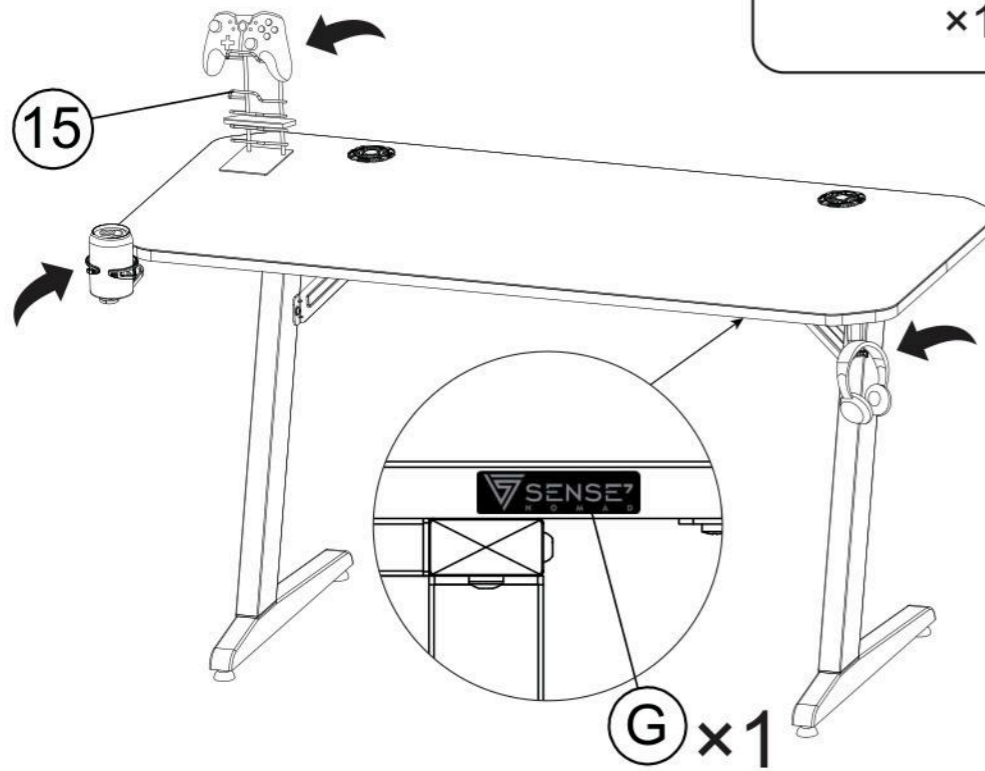

G x1

G

x1

PRODUCENT
MANUFACTURER
HERSTELLER
ПРОИЗВОДИТЕЛЬ
PRODUCĂTOR
GAMINTOJAS
VÝROBCE
VÝROBCA
GYÁRTÓ
ПРОИЗВОДИТЕЛ
FABRICANT
FABBRICANTE
FABRICANTE

Morele.net Sp. z o.o.
al. Jana Pawła II 43b
31-864 Kraków
Poland
NIP (Tax ID) 9451972201
KRS (National Court Register)
0000390511

Wyprodukowano w Chinach
Made in China
Hergestellt in China
Сделано в Китае
Fabricat in China
Pagaminta Kinijoje
Vyrobeno v Číně
Vyrobené v Číne
Kinában gyártott
Произведено в Китае
Fabriqué en Chine
Fatto in Cina
Fabricado en China

NOMAD